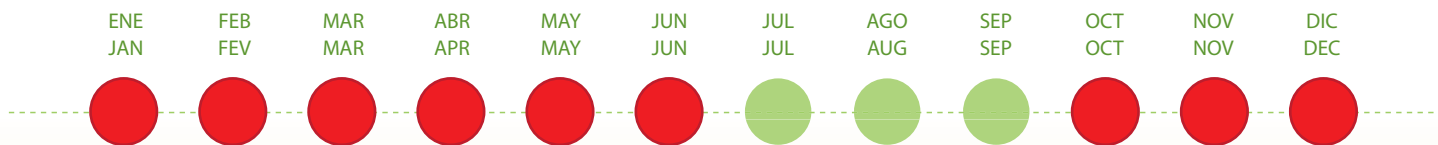

Tomate Cherry en Rama Cherrytostomaten Cherry Vine Tomatoes Cherry Strauchtomaten

Calendario de producción • Aanvoerperiode
Supply Period • Lieferperiode

Certificados • Certificaten • Certificates • Zertifikate

Tomate Cherry en Rama
Cherrytostomaaten
Cherry Vine Tomatoes
Cherry Strauchtomaten

Clasificación • Sorteringen
Grades • Sortierung

volgens grootte • según tamaño
by size • nach Größe

+20 mm
+25 mm
+30 mm

Calidad

- Forma redonda, tipo cereza.
- Color rojo intenso.
- Muy sabroso.
- Elevado nivel de grados brix.
- Gran consistencia.
- Numero de frutos por racimo, entre 10 y 14.

Kwaliteit

- Ronde vorm.
- Intense rode kleur.
- Extreem smaakvol.
- Zeer hoog suikergehalte.
- Hoge consistentie.
- Aantal vruchten per tros tussen 10 en 14.

Quality

- Round in shape.
- Intense red colour.
- Very tasty.
- High sugar content.
- Very consistent.
- Number of fruits per cluster, between 10 and 14.

Qualität

- Form rundlich, Kirschform.
- Farbe rot intensiv.
- Sehr köstlich.
- Erhöhter Anteil an Zucker.
- Gute Beständigkeit.
- Fruchtanzahl pro Strauch, zwischen 10 bis 14.